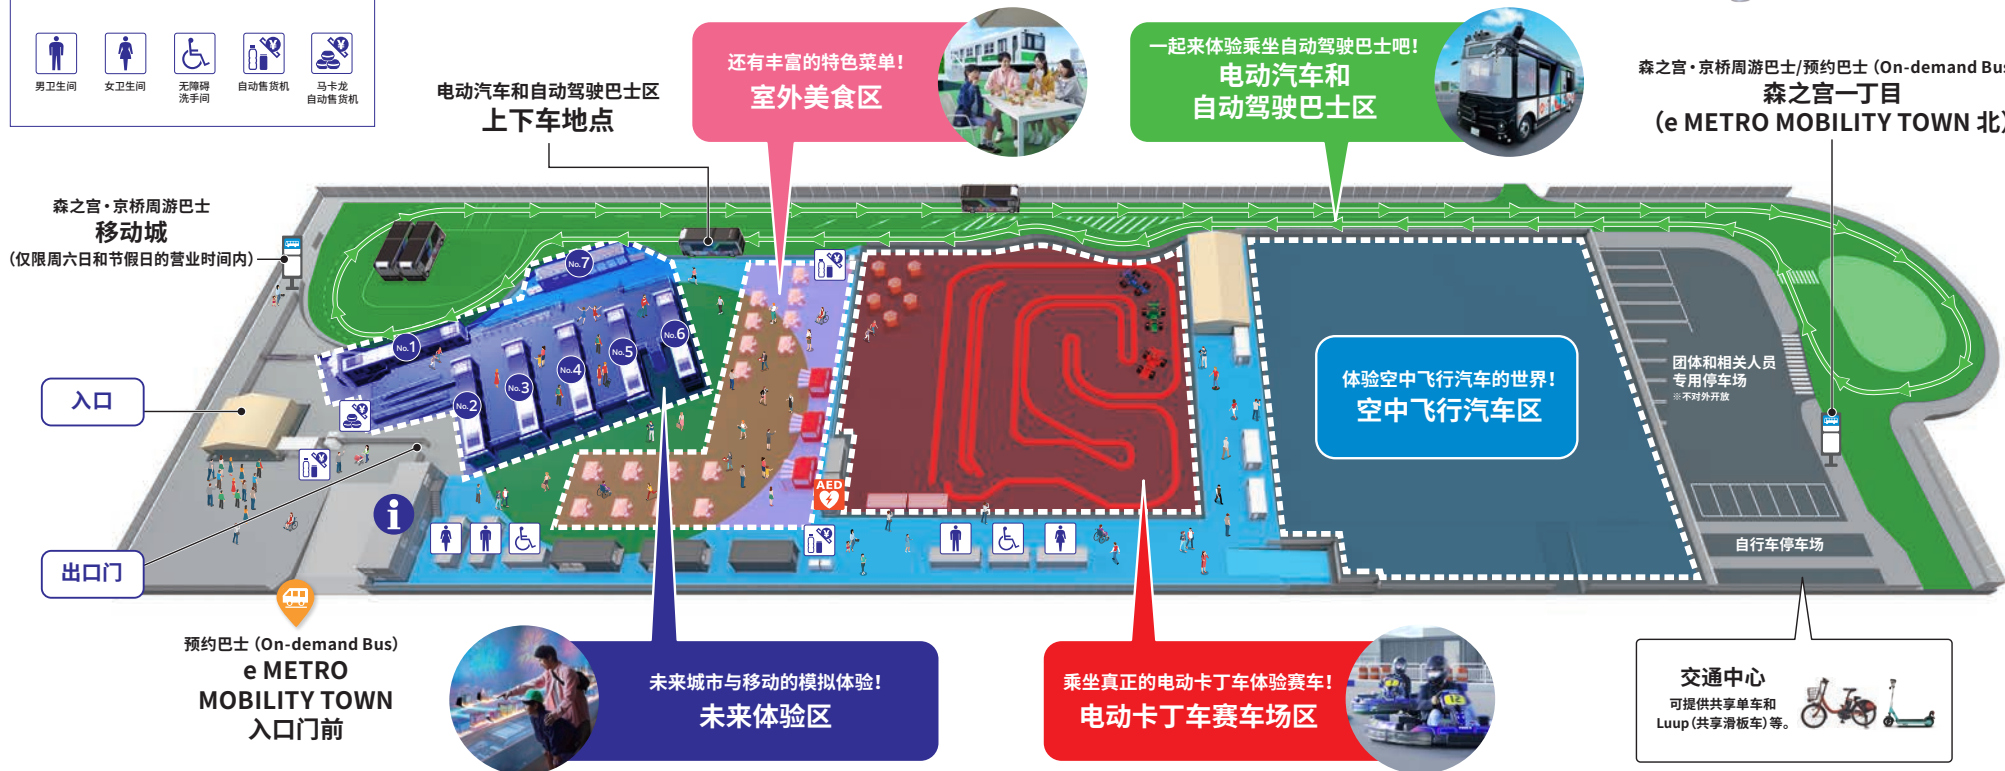

サステナブルトレイン No.6
旧車両を使った飲食・休憩スペース サステナトレイン
Former train cars re-purposed for dining and resting Sustainable Train

OURRA No.7
自分のアバターで未来の街に没入! ミライステーション
Create your own avatar and immerse yourself in a city in the future! Mirai Station

※喫煙所はありません。すべてのエリアで禁煙です。 *Smoking area not available. Smoking is prohibited in all areas.
※駐車場は団体の方のみご利用いただけます。ご利用の方は、事前のご予約が必要です。 *The parking lot is only available for groups. Reservations are required in advance.

场内地图

e-METRO MOBILITY TOWN

by Osaka Metro

问询处
 救护站
 提供免费轮椅
 失物招领
 走失儿童
 男卫生间
 女卫生间
 无障碍洗手间
 自动售货机
 马卡龙自动售货机

未来体验区

No.1 未来的大阪光雕投影
新世界剧场

No.2 揭秘移动的历史!
 虚拟时空之旅①
移动的历史

No.3 乘坐不可思议的交通工具向着未来的大阪出发吧!
 虚拟时空之旅②
20XX·大阪·之旅

※2025年4月~开放
 (“移动的历史”将播放至开放时)

No.4 激战数字赛车!
儿童列车

No.5 以“未来”为主题的期间限定企划展
合作企划列车

No.6 使用旧车辆改造而成的餐饮休息区
可持续发展环保再生列车

No.7 以自己的虚拟形象沉浸式体验未来城市!
未来站

※无吸烟处。所有区域禁止吸烟。

※停车场只对团体游客开放。如需使用请提前预约。

場內地圖